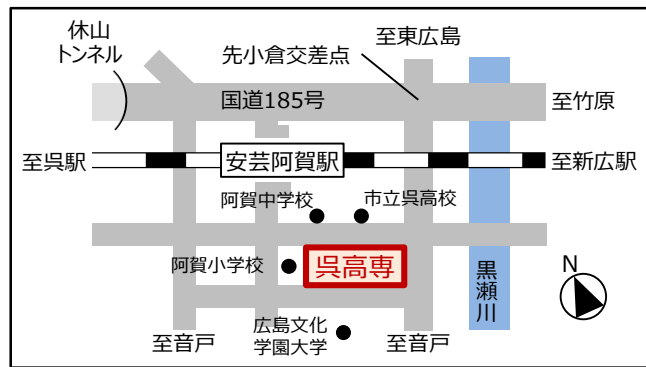

### バスの乗り方教室

### 「呉氏」も登場!

**日程** 平成30年 **2月20日** (火)

**時間** 10:00~12:30

**会場** 呉高専敷地内

**内容** 安全運転サポート車体験、  
バスの乗り方教室、座学

**雨天の場合延期**  
(前日の夕方までご連絡します)

予備日①: **2月22日(木)**  
10:30~13:00

予備日②: **3月9日(金)**  
10:00~12:30